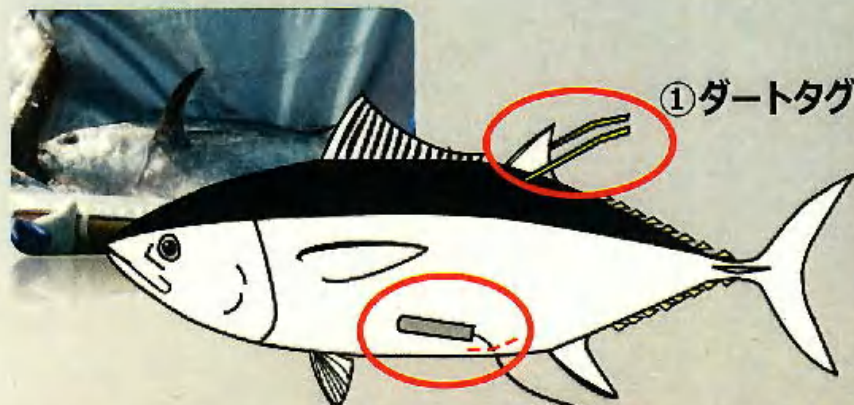

TAGGED TUNA WANTED!

# クロマグロに装着！ 電子標識回収にご協力ください

日本海におけるクロマグロの産卵場を把握するため、国際水産資源研究所ではクロマグロの電子標識放流調査を行っています。春・夏季に日本海で漁獲されるクロマグロの行動データを収集しています。つきましては漁獲されたマグロに装着されている電子標識の回収に皆様のご協力をお願いいたします。

### 平成24年度調査概要

放流場所：  
佐渡島  
(定置網)

5月下旬、30kg台のクロマグロに  
電子標識を装着し放流しました

②電子標識  
\*ケーブルを  
引っ張らないでください！

電子標識を装着したクロマグロが漁獲されましたら、**標識本体と次の情報**を以下の送付先までお送りください。回収にご協力いただいた方には記念品を進呈いたします。

1. 体重
2. 体長（尾叉長）
3. 漁獲情報（位置、日付、漁法）
4. 性別（精巣・卵巣の発達具合）
5. 回収者様ご連絡先