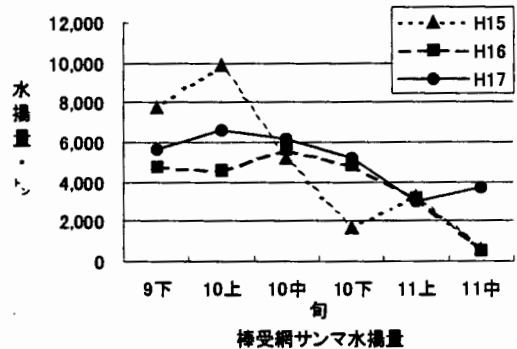

<棒受網サンマ水揚げ状況>

大船渡を中心に3,681トン水揚げがありました。これは前年同期の4倍で、年累計では43,070トン、前年の128%です。
なお、サンマ棒受網漁は今旬で終漁となりました。