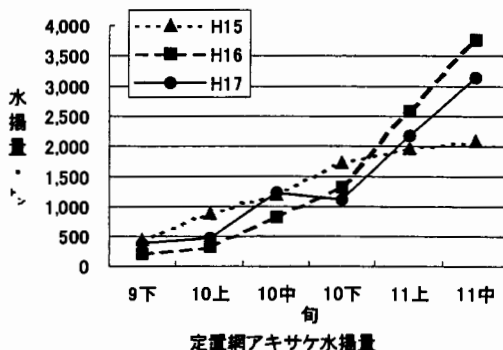

## 今旬のトピックス

- 定置網アキサケの水揚げが伸びてきました。今旬の岩手県沿岸定置網における水揚げ量は4,294トン、前年同期の85%で、年累計は12,925トンで前年並みとなっています。(岩手県水産振興課調べ)

主要6港(久慈、宮古、山田、大槌、釜石、大船渡)における水揚げ状況

## <定置網水揚げ状況>

### 1 アキサケ

大船渡、宮古、釜石を中心に3,146トン水揚げがありました。これは前年同期の81%で、年累計では8,866トン、前年の94%です。

### <棒受網サンマ水揚げ状況>

大船渡を中心に3,681トン水揚げがありました。これは前年同期の4倍で、年累計では43,070トン、前年の128%です。  
なお、サンマ棒受網漁は今旬で終漁となりました。