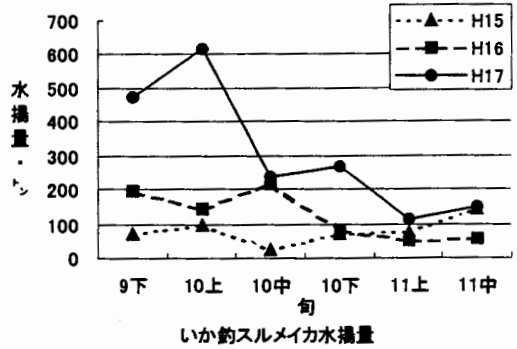

<いか釣スルメイカ水揚げ状況>

久慈を中心に149トン水揚げがありました。これは前年同期の2.6倍で、年累計では3,636トン、前年の85%です。