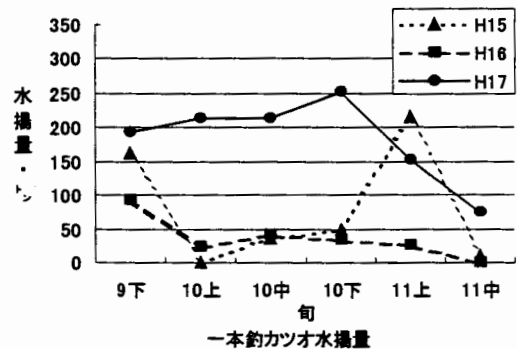

付表 岩手県内主要港における水揚状況11月中旬(2005年11月11日～20日)(単位 水揚量:kg、前年比:%)

<一本釣カツオ水揚げ状況>

大船渡を中心に74トン水揚げがありました。前年同期は水揚げがありませんでした。年累計では2,475トン、前年の2倍です。