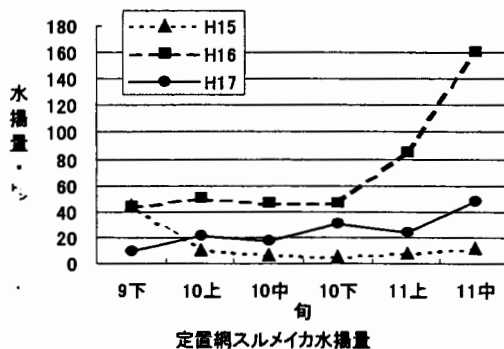

3 スルメイカ

宮古、山田、久慈、釜石を中心に47トン水揚げがありました。これは前年同期の28%で、年累計では1,481トン、前年の93%です。