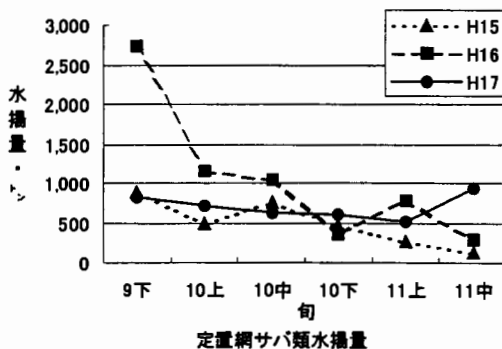

## <定置網水揚げ状況>

### 1 アキサケ

大船渡、宮古、釜石を中心に3,146トン水揚げがありました。これは前年同期の81%で、年累計では8,866トン、前年の94%です。

### 2 サバ類

釜石、大船渡を中心に940トン水揚げがありました。これは前年同期の3.2倍で、年累計では16,887トン、前年の97%です。