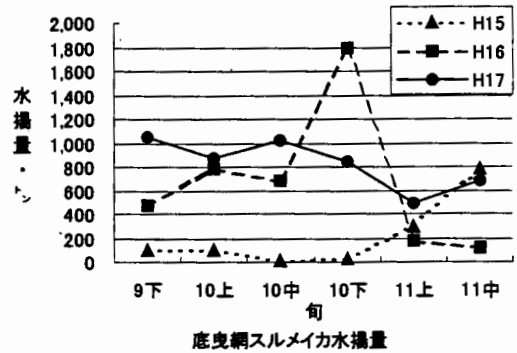

<底曳網スルメイカ水揚げ状況>

久慈を中心に685トン水揚げがありました。これは前年同期の4倍で、年累計では6,125トン、前年の97%です。