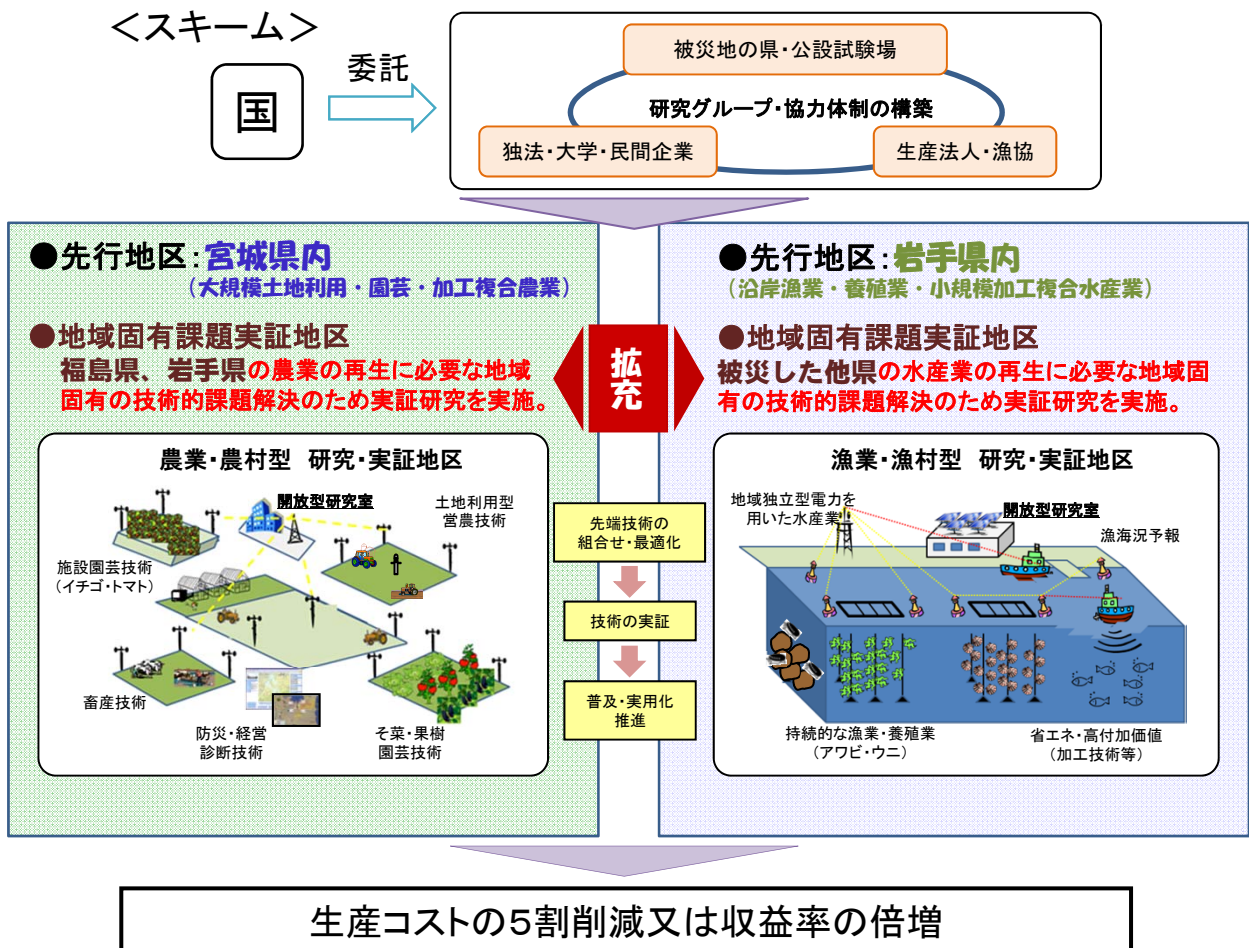

食料生産地域再生のための先端技術展開事業

背景

◆「復興の基本方針」(東日本大震災復興対策本部)に以下の通り記載

- ・「先端的な農業技術を駆使した大規模農業の実証研究(中略)を実施することにより、新たな農業を提案する。」
- ・「科学的知見も活かした漁場環境の把握、適切な資源管理等により漁場・資源の回復を図る。」
- ・日本全国のモデルとなるよう取組みを進め、東北を新たな食料供給基地として再生

研究方法

- ◆被災地域内に「農業・農村型」「漁業・漁村型」の研究・実証地区を設定、地域住民と協力しつつ研究を実施。
- ◆我が国がこれまで蓄積してきた最先端の技術シーズを有効に活用し、組合せ・最適化を進めることで、技術の普及・実用化を促進。

<スキーム>

先端技術を用いた被災地の農林水産業の復興
技術革新を通じた成長力のある新たな農林水産業の育成