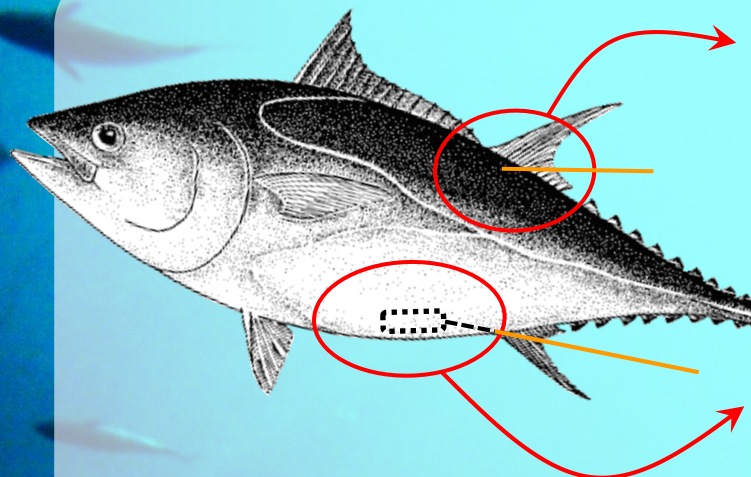

標識マグロ探しています！

クロマグロの回遊生態の解明へ

通常標識

記録型標識

標識の付いたクロマグロが捕獲されましたら、下記の研究機関にご連絡ください。

捕獲年月日・捕獲位置・尾叉長・体重・漁法と発見者の氏名・連絡先を記載の上、標識を水産資源研究センターまで着払いにてお送りください。

記念品を進呈いたします。

連絡先