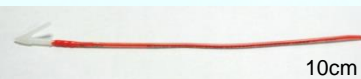

標識マグロ探しています！

クロマグロの回遊生態の解明へ

通常標識

記録型標識

標識の付いたクロマグロが捕獲されましたら、下記の研究機関にご連絡ください。

捕獲年月日・捕獲位置・尾叉長・体重・漁法と発見者の氏名・連絡先を記載の上、標識を水産資源研究センターまで着払いにてお送りください。

記念品を進呈いたします。

連絡先