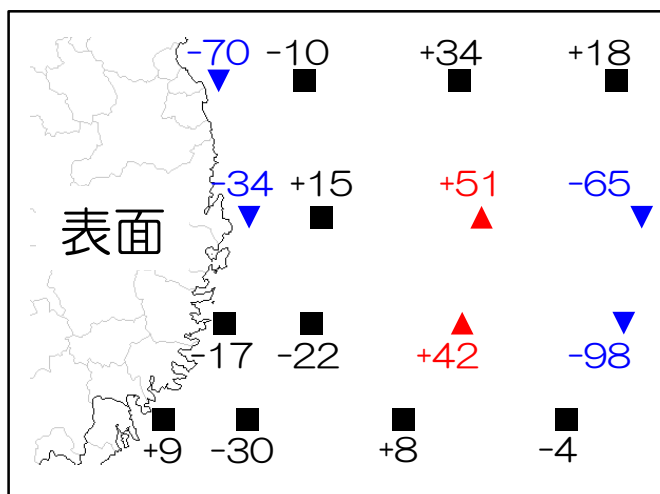

2023年3月沿岸定線栄養塩測定結果

2023年4月7日

- ・黒埼0マイル、トドヶ埼0マイル及び50マイル、尾埼50マイルで平均より低くなっていました。
- ・3月は採水器のメンテナンスのため表面のみ採水を行いました。

※過去の平均値より25%以上高いものを「高め」、25%以上低いものを「低め」としています。

調査定点

※craftmapを使用

黒埼定線

トドヶ埼定線

尾埼定線

椿島定線

2023年3月 (2/27~3/6)

※craftmapを使用

単位： $\mu\text{g/L}$

2014-2022年の平均値と今月の差

※craftmapを使用

単位： $\mu\text{g/L}$

■ 例年並み

▼ 例年より低め

▲ 例年より高め