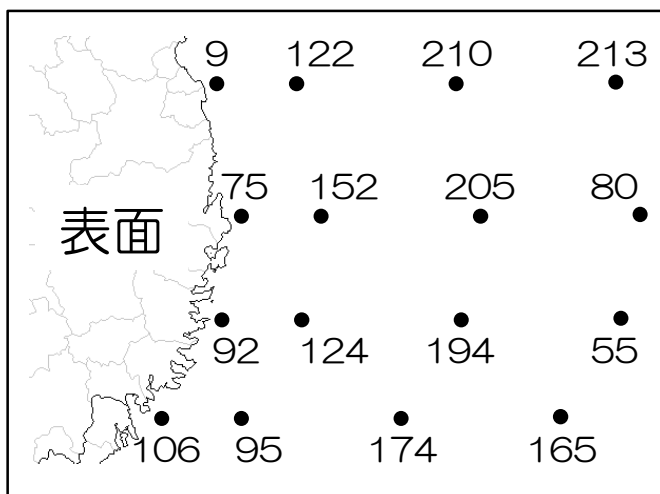

2023年3月沿岸定線栄養塩測定結果

2023年4月7日

- ・黒埼0マイル、トドヶ埼0マイル及び50マイル、尾埼50マイルで平均より低くなっていました。
- ・3月は採水器のメンテナンスのため表面のみ採水を行いました。

※過去の平均値より25%以上高いものを「高め」、25%以上低いものを「低め」としています。

調査定点

※craftmapを使用

黒埼定線

トドヶ埼定線

尾埼定線

椿島定線

2023年3月 (2/27~3/6)

※craftmapを使用

単位： $\mu\text{g/L}$

2014-2022年の平均値と今月の差

※craftmapを使用

単位： $\mu\text{g/L}$